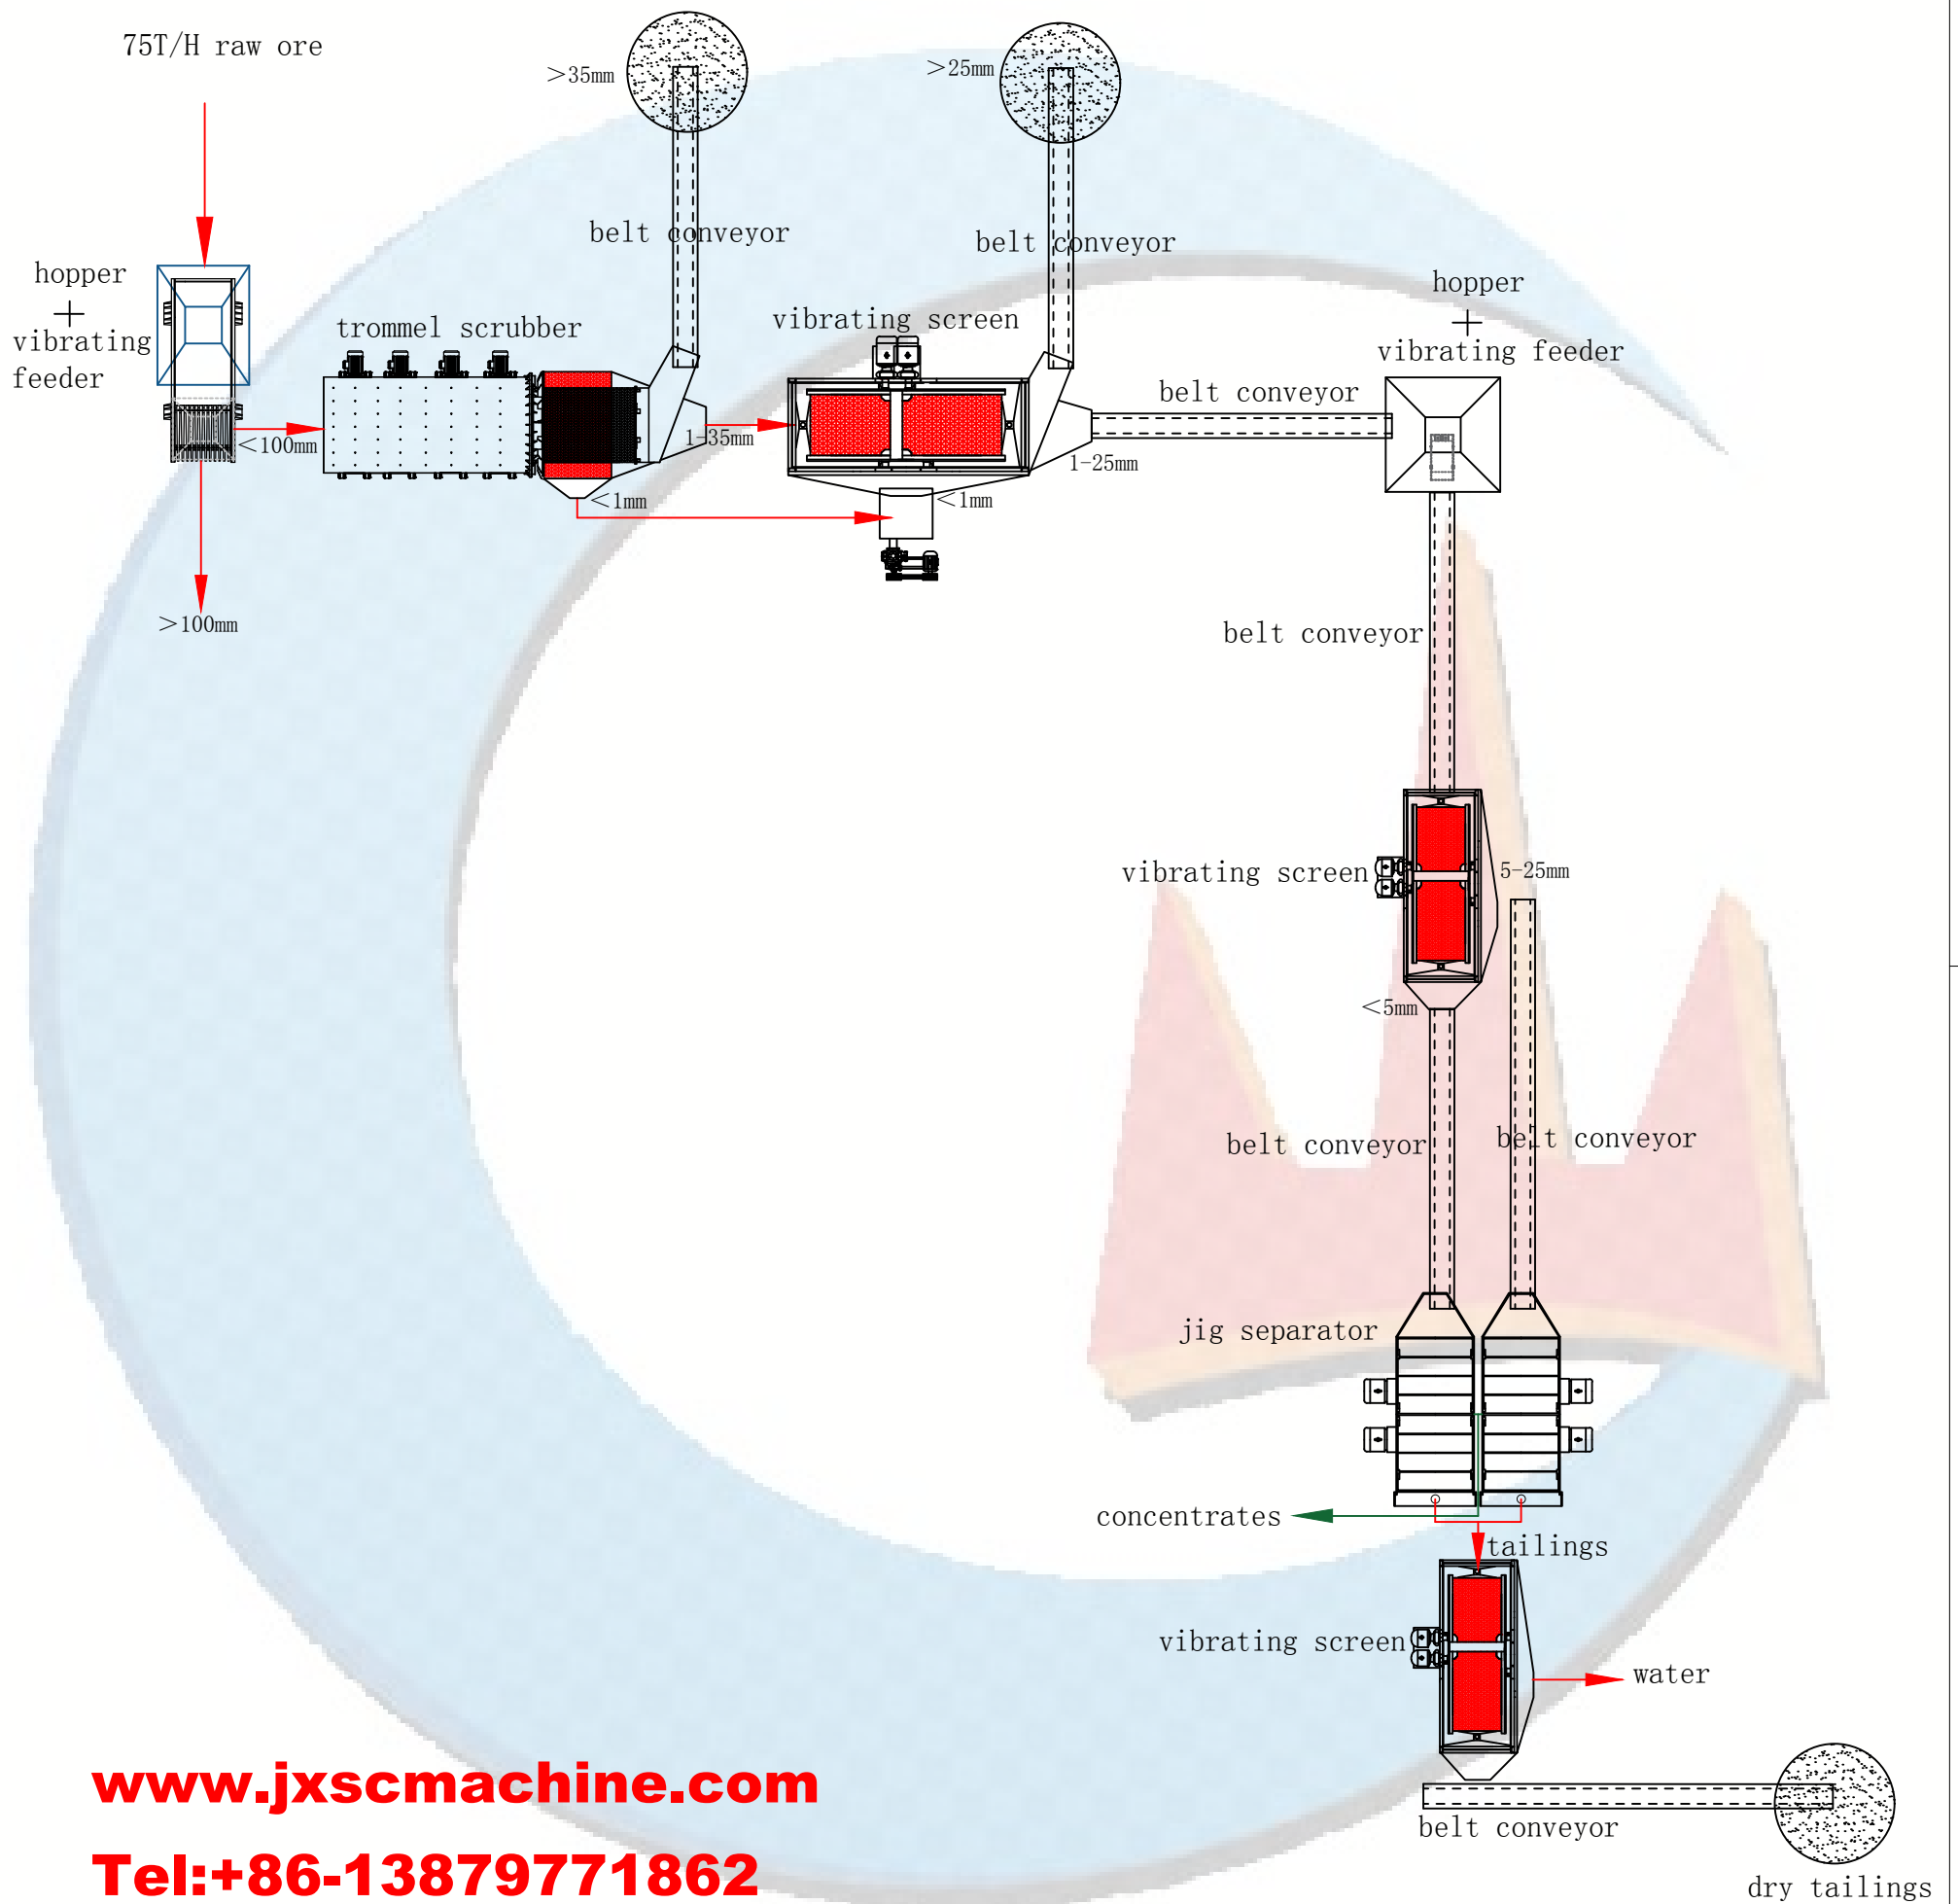

# 75TPH diamond processing plant layout

[www.jxscmachine.com](http://www.jxscmachine.com)

Tel:+86-13879771862

E-mail:sale@jxscmachine.com

JXSC Mine Machinery Factory  
江西省石城矿山机械厂

标记	数量	更改文件号	签字	日期
设计				
描图				
校核				